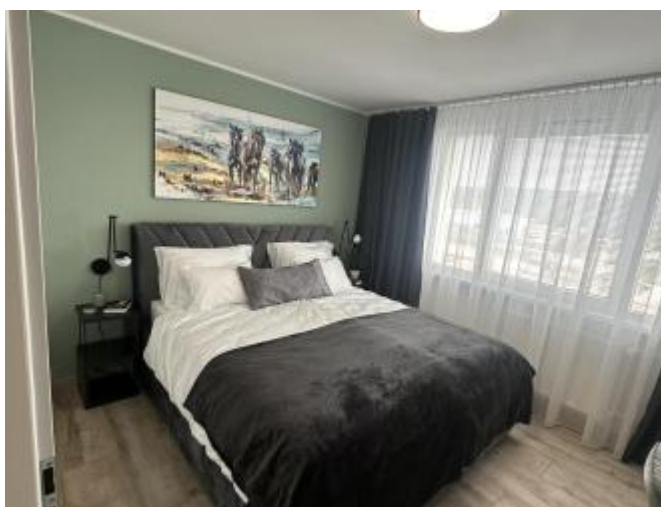

Lokalita ponúka výbornú občiansku vybavenosť - v blízkosti sa nachádzajú školy, potraviny aj ďalšie služby, čo zabezpečuje pohodlný každodenný život.

Byt je ideálny na vlastné bývanie aj ako investícia na prenájom vďaka svojej polohe, dispozícii a vybaveniu.

Fotografie v inzeráte sú ilustračné a pochádzajú zo vzorového bytu.

V prípade záujmu o viac informácií alebo obhliadku ma neváhajte kontaktovať.

Mgr. Mário Sičák

Realitný maklér - Kontakt Reality

Tel. číslo: 0917 333 814

Mail: mario.sicak@kontaktreality.sk

REALITNÝ MAKLÉR

Maklér :

Telefón :

E-mail:

Mgr. Mário Sičák

0917333814

mario.sicak@kontaktreality.sk